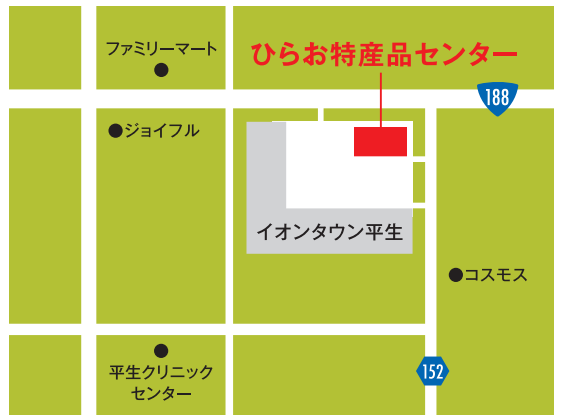

# 第12回 平生ひらおまつり

チャオ!  
ひらお

## HIRAO INDUSTRIAL FESTIVAL 2023

一部出展でキャッシュレス(PayPay)決済対応

# ミラノブース

《ひらお特産品センター周辺》

おいしい新鮮野菜の販売

- 焼き鳥 ●二重焼き ●うどん
- みかんのつかみ取り
- おいしいお米や新鮮野菜など...