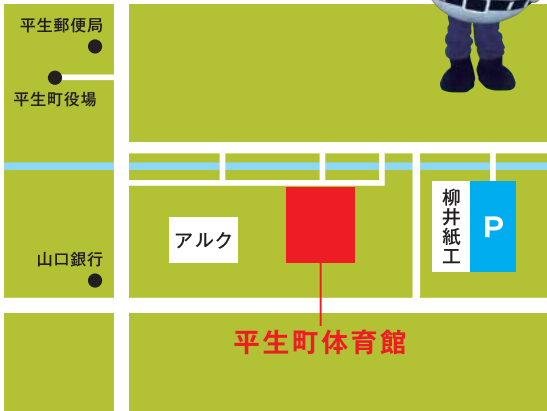

# ローマブース

《平生町体育館周辺》

さまざまなイベント盛りだくさん!

楽しいこといっぱい! カスタム君

- シューティングシミュレーター
- はしご車搭乗体験(12時まで)
- パトカー・白バイ展示 ●自衛隊車両展示
- お子様用の警察官・自衛官・海上保安官制服着用体験
- お子様向けミニゲーム ●年金相談
- 門司税関の紹介 ●猟友会による狩猟の紹介

美味しいものいっぱい!

- お寿司 ●からあげ ●焼きそば ●カレー
- みかんもち ●大星まんじゅう
- パウンドケーキ ●アイスクリームなど...

企業紹介コーナー

ふくまるくん

- 町内の企業・事業者の展示紹介

※車等でお越しの方は柳井紙工(株)駐車場をご利用ください。  
 ※アルク平生店駐車場に駐車されないようお願いいたします。  
 ※平生町体育館駐車場は利用できません。